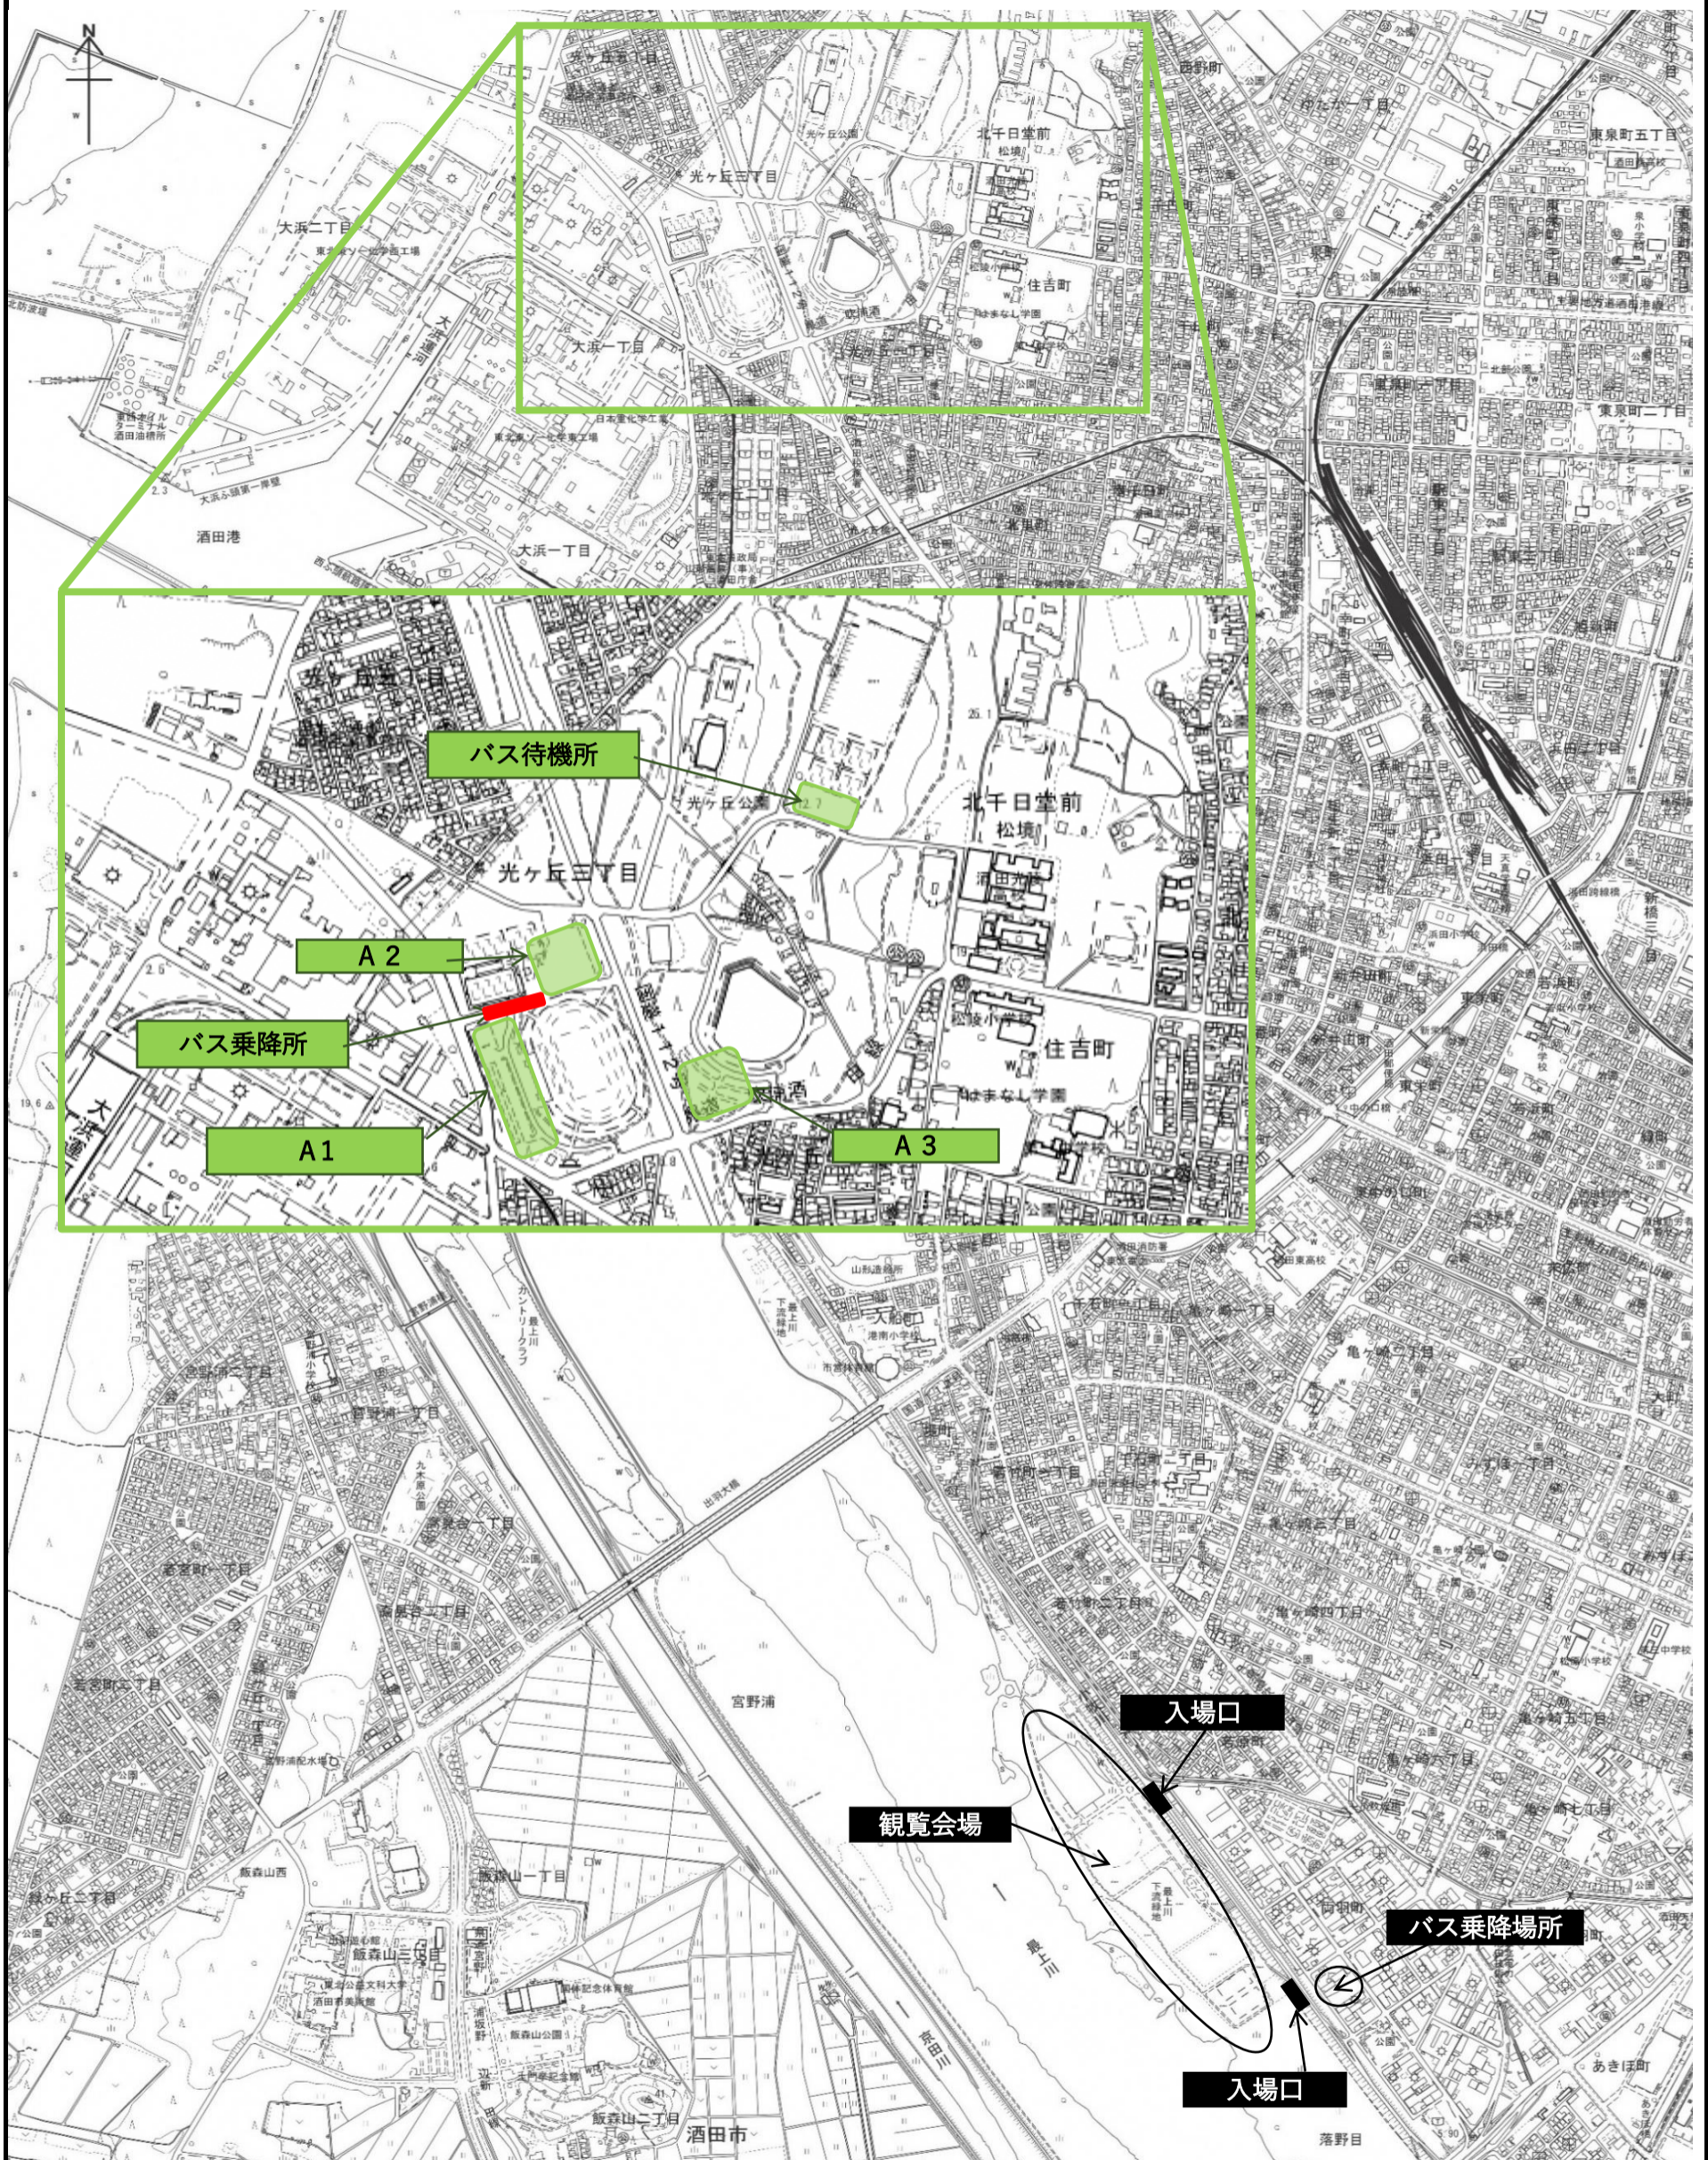

酒田の花火指定駐車場位置図（駐車券A）

駐車場Aは駐車場付近の乗降所から、シャトルバス（往復）をご利用になれます。会場までの所要時間は約20～30分です。（※渋滞等の状況によります。）